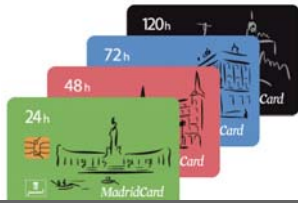

MadridCard

C/ Pretil de los Consejos, 7
Local 28005 Madrid (España)
(+34) 91 360 4772

	Menu 16,50 € (meal + a drink + a dessert) + Special Gift when you spend over 30 €
21. Helados Italianos Sienna	10% descuento / 10% discount
22. Hotel Intercontinental Madrid	10% de descuento en Cenas a la Carta del Restaurante El Jardín y en el Brunch de los domingos* / 10% discount on à la carte dinners and on Sunday brunch* at El Jardín restaurant.
23. La Bienquerida 1913	Tosta gratis, consumo mínimo 6 € / Free toast, minimum charge 6 €
24. La Gata Flora	10% de descuento sobre carta ó Menus completos a partir de 15€/pax / 10% discount when ordering from the menu or set menus starting at €15/person
25. La Paella de la Reina	Un obsequio por comensal / Gift "on the house"
26. Las Cuevas de Luis Candelas	Regalo de la casa / Gift "on the house"
27. Mcdonald's	10% Descuento *No válido en Kioskos / 10% discount. *Not valid in kiosks
28. Museo del Jamón	5% descuento / 5% discount
29. O' Faro Finisterre	15% descuento sólo en comidas / 15% discount at lunchtime only
30. Posada de la Villa	Regalo de la casa / Gift "on the house"
31. Salón de Tapas Plaza Mayor	10% descuento (Menú del día no incluido) / 10% discount (Menu of the day is not included)
32. Teléfonico de Madrid. Restaurante - Cafetería	15% descuento / 15% discount
33. Yerbabuena	10% descuento + infusión en platos a la carta / 10% discount off a la carte menu and a tea

Noche / Nightlife

1. Café de Chinitas	Invitación a copa reservando cena y 2ª copa gratis (igual o inferior valor con show) / Free drink with dinner and 2nd drink free (of equal or lesser value) with show.
2. Casa Patas	2ª consumición en el espectáculo / 2nd drink free with the show
3. Cardamomo	20% descuento en espectáculo / 20% off show
4. Corral de la Morería	15% descuento (domingos-jueves) 10% (viernes-sábados) / 15% discount (Sunday,Thursday) 10% (Friday-Saturday)
5. Faena Madrid	20% descuento / 20% off all services
6. Florida Park	20% descuento en todos los servicios / 20% discount
7. La Quimera	Entrada incluida y 10% de descuento en dos primeras consumiciones / Free entry and 10% discount on the first two drinks
8. Las Tablas	10% descuento en espectáculo / 10% off show
9. Tablao las Carboneras	20% descuento / 20% discount
10. Torres Bermejas	10% descuento reserva directa (en local, email o teléfono) / 10% off direct bookings (made in person, by email or phone)
11. Sol y Sombra	2 Tickets consumición por 12 € / 2 drinks tickets for €12
12. Stromboli	25% en combinados (consultar marcas) m, x, j y d y 15% v y s/ A 25% discount on mixed drinks (check with brands) on tue, wed, thu & sun, and 15% on fri & sat.

Alquiler de Coches / Car hire

1. SIXT Rent a Car	Oferta Smart Nuevos Ministerios: 29€/día- 3 días: 36€/ 1 semana: 99 €/ Smart in Nuevos Ministerios: 29€/day- 3 days: 36€/1 week: 99€
2. Tele- Taxi	Trato exclusivo. Pago con cualquier tarjeta de crédito/ A singular service. All credit cards welcome